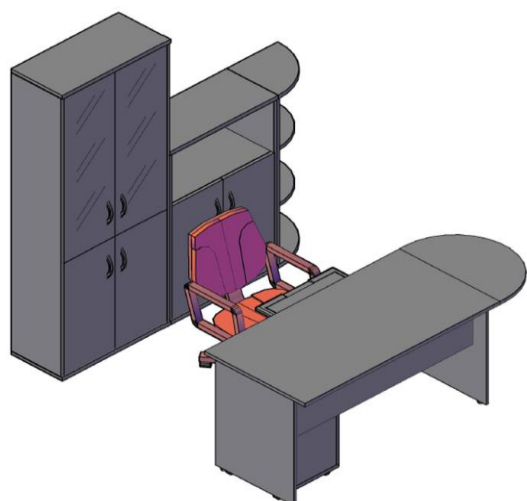

**Оперативная мебель IMAGO**

**Комбинация №2**

Наименование/Артикул	Цена
Стол рабочий СП-3	5 400,94
Приставка ПР-11	3 679,52
Опора ВТ-710.1	1 421,30
Тумба приставная ТП-4А	8 919,42
Стеллаж угловой УС-1	7 351,72
Стеллаж угловой УС-1	7 351,72
Стеллаж узкий СУ-1.4 Л	10 599,36
Стеллаж узкий СУ-1.4 Пр	10 599,36
Стеллаж СТ-1.5	12 869,78
<b>Общая сумма:</b>	<b>68 193,12</b>

**Оперативная мебель IMAGO**

**Комбинация №3**

Наименование/Артикул	Цена
Стол рабочий СП-2	4 969,06
Приставка ПР-2	1 958,10
Опора ВТ-710	1 421,30
Тумба мобильная ТМ-3А	6 067,06
Полка под к/в У-401	1 666,52
Стеллаж СТ-1.2	16 073,50
Стеллаж СТ-2.1	7 821,42
Стеллаж угловой УС-2	5 219,16
<b>Общая сумма:</b>	<b>45 196,12</b>