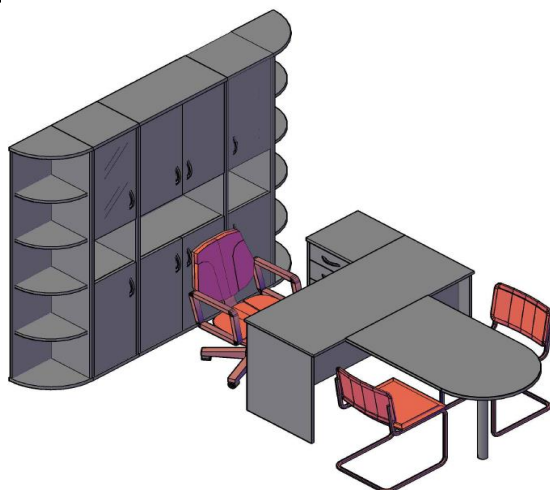

**Комбинации элементов**

**Оперативная мебель IMAGO**

**Комбинация №1**

Наименование/Артикул	Цена
Стол рабочий СА-2Л	7 443,22
Тумба приставная ТП-4А	8 919,42
Гардероб ГБ-1	8 841,34
Стеллаж СТ-1.2	16 073,50
Стеллаж СУ-1.5 Пр.	9 345,20
<b>Общая сумма:</b>	<b>50 622,68</b>

**Оперативная мебель IMAGO**

**Комбинация №2**

Наименование/Артикул	Цена
Стол рабочий СП-3	5 400,94
Приставка ПР-11	3 679,52
Опора ВТ-710.1	1 421,30
Тумба приставная ТП-4А	8 919,42
Стеллаж угловой УС-1	7 351,72
Стеллаж угловой УС-1	7 351,72
Стеллаж узкий СУ-1.4 Л	10 599,36
Стеллаж узкий СУ-1.4 Пр	10 599,36
Стеллаж СТ-1.5	12 869,78
<b>Общая сумма:</b>	<b>68 193,12</b>